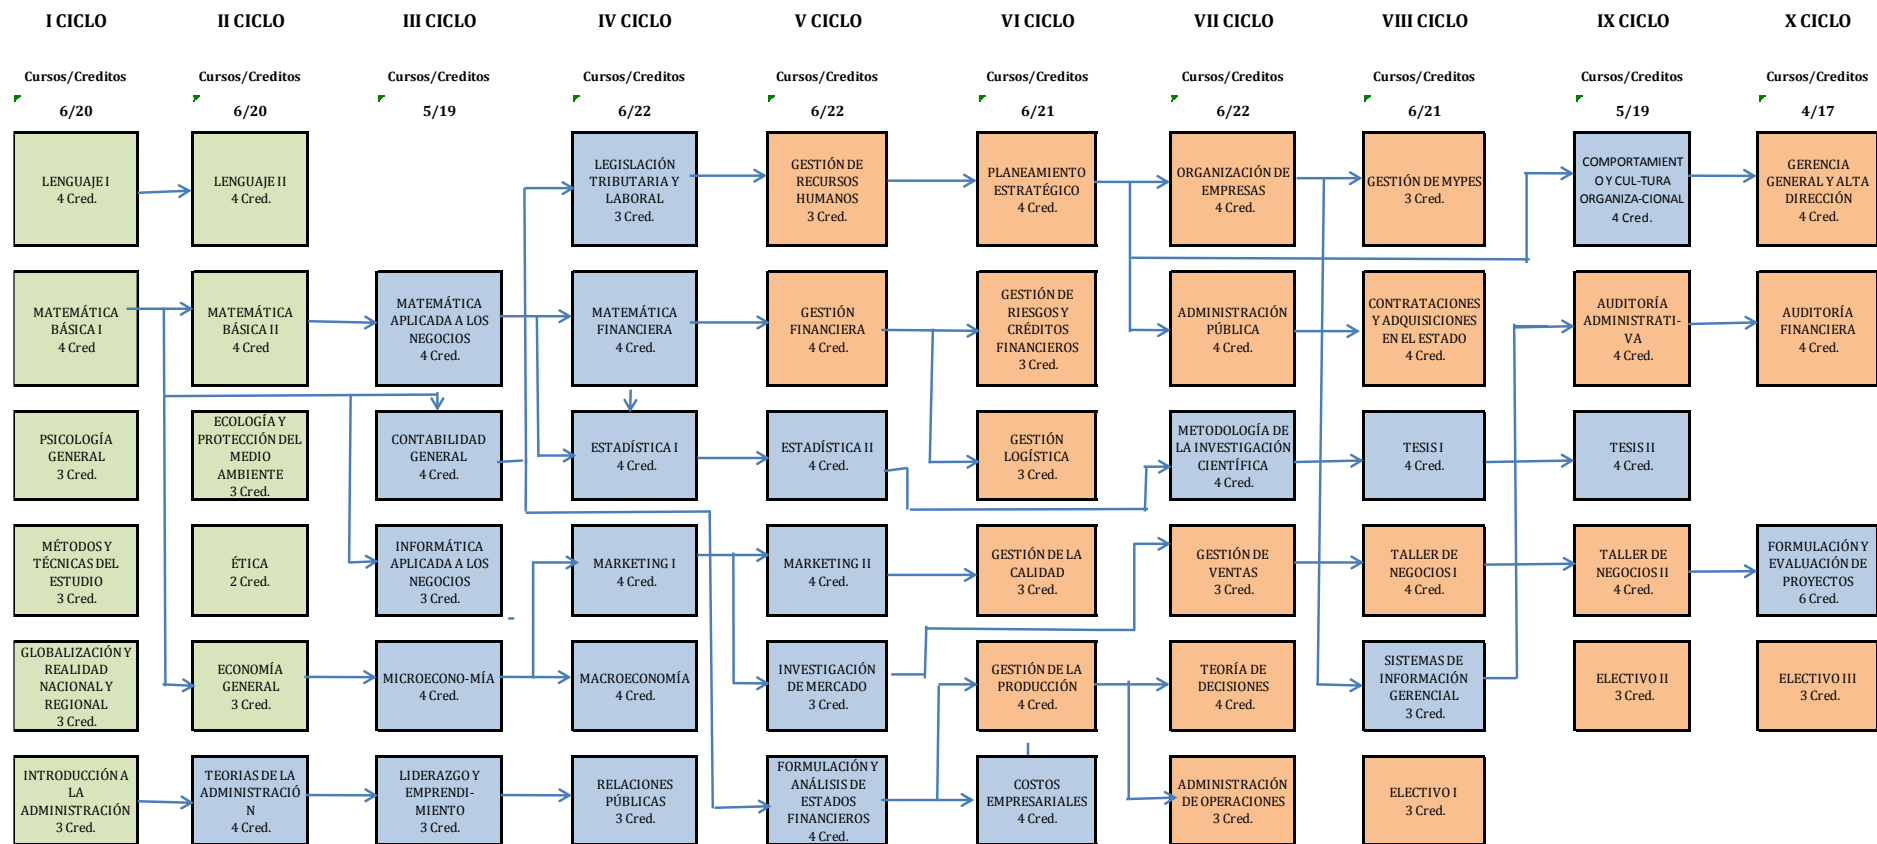

d) Malla Curricular

UNIVERSIDAD DE HUANUCO  
 FACULTAD DE CIENCIAS EMPRESARIALES  
 PROGRAMA ACADÉMICO DE ADMINISTRACIÓN DE EMPRESAS, NIVEL PREGRADO - MODALIDAD SEMIPRESENCIAL  
 MALLA CURRICULAR 2021

LEYENDA

CURSOS GENERALES

CURSOS ESPECÍFICOS

CURSOS DE ESPECIALIDAD